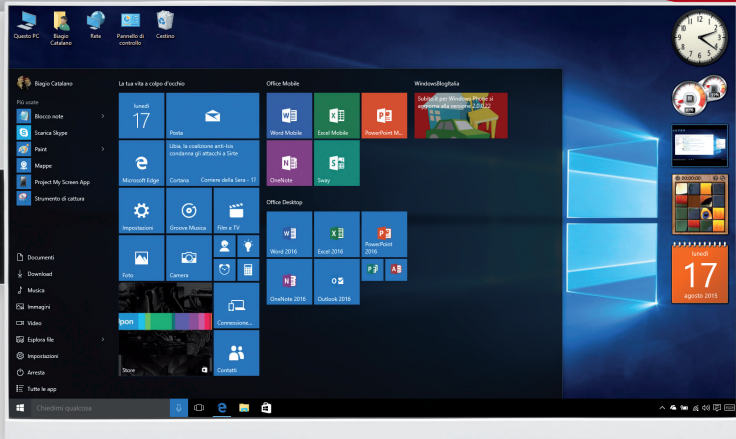

UNICO 10.2

Sistema All in One con display 24"
Full HD ETE Slim bianco o nero con
Stand Regolabile. Realizzato in standard
Intel® Thin Mini-ITX supporta CPU Intel® serie 10

SPECIFICHE TECNICHE

PROCESSORE

Intel® 10th Generation

Main Board

Intel® H410 in formato Thin Mini-ITX

Memoria

2 slot SODIMM DDR4 fino a 32Gb

Display

- 23.8" IPS Panel Full HD (1920x1080)
ETE Slim Line

Chassis

Adjustable Stand

Output Video

HDMI e Display Port

Hard Disk/SSD

2.5" SATA3 + SSD M.2 SATA / PCIe

USB

2 x USB 3.1

2 x USB 2.0

Alimentazione

Esterna 19V 120W

Connessioni

Gigabit LAN
Scheda Wireless Lan 802.11b/g/n
Bluetooth

Audio

Realtek® ALC887 High Definition
2 Speaker H.Q. 5 watt

Side Port

2 USB 2.0

Webcam